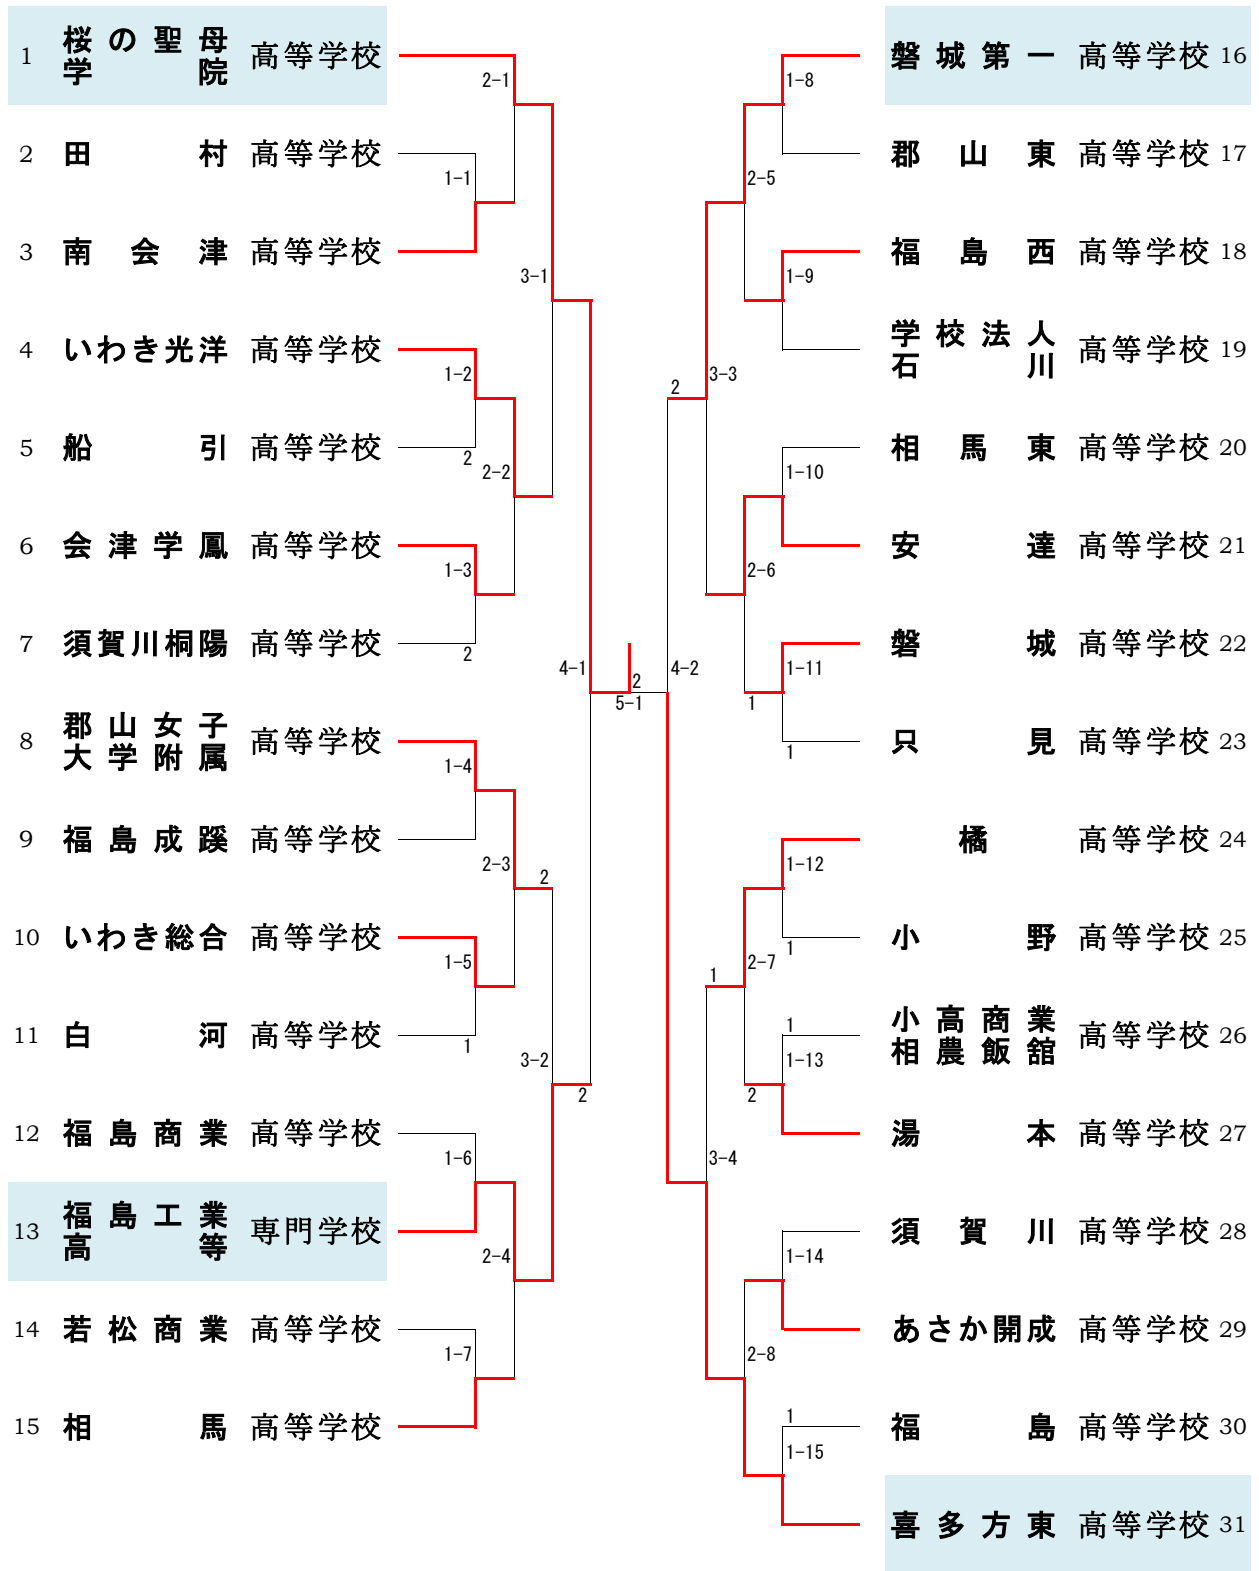

東北選抜代表決定戦

A 安積黎明 $\frac{2}{6-2}$ **B** 平工業

- 1 桜の聖母院 高等学校
- 2 田村 高等学校
- 3 南会津 高等学校
- 4 いわき光洋 高等学校
- 5 船引 高等学校
- 6 会津学鳳 高等学校
- 7 須賀川桐陽 高等学校
- 8 郡山女子大学附属 高等学校
- 9 福島成蹊 高等学校
- 10 いわき総合 高等学校
- 11 白河 高等学校
- 12 福島商業 高等学校
- 13 福島工業等 専門学校
- 14 若松商業 高等学校
- 15 相馬 高等学校

- 16 磐城第一 高等学校
- 17 郡山東 高等学校
- 18 福島西 高等学校
- 19 学校法人石川 高等学校
- 20 相馬東 高等学校
- 21 安達 高等学校
- 22 磐城 高等学校
- 23 只見 高等学校
- 24 橘 高等学校
- 25 小野 高等学校
- 26 小相農飯館 高等学校
- 27 湯本 高等学校
- 28 須賀川 高等学校
- 29 あさか開成 高等学校
- 30 福島 高等学校
- 31 喜多方東 高等学校

平成26年度 第53回 福島県高等学校新人体育大会卓球競技 男子ダブルス

1	加藤 主 祐	2年	[帝京安積]	2-1		秋山 和 輝	1年	[帝京安積]	34
2	鈴木 大 生	2年	[いわき]	2		大江 内 桓	1年	[福島工業]	35
3	横澤 翔	2年	[喜多方]	3-1		渡部 真 生	1年	[喜多方]	36
4	根本 郁 也	2年	[二本松]	2-2		早乙女 裕 大	1年	[平工業]	37
5	佐藤 憲 樹	1年	[清陵情報]	4-1		伊藤 藤 真	2年	[橋]	38
6	中島 翔 太	2年	[大沼]	2-3	2	伊藤 野 祥	2年	[須賀川]	39
7	松本 斗 聖	2年	[聖光学院]	3-2		菅野 孝 佑	2年	[郡山東]	40
8	齋藤 登 寿	2年	[安積]	1		鈴木 敦 士	2年	[平工業]	41
9	北山 勇 也	2年	[小高工業]	5-1		長谷川 諒 作	2年	[喜多方]	42
10	岡部 将 駿	2年	[須賀川]	2-5	1	田邊 邊 昂	2年	[安積黎明]	43
11	岩間 悠 裕	1年	[平工業]	3-3	1	矢部 本 竜	2年	[白河旭]	44
12	半宮 喜 佑	2年	[福島工業]	2-6		嶋岩 原 慶	2年	[橋]	45
13	安齋 実 慶	2年	[安積黎明]	4-2		五十嵐 耀 遼	2年	[安積]	46
14	小松 京 人	1年	[平工業]	2-7	1	橋谷 聡 史	2年	[喜多方]	47
15	深谷 泰 良	2年	[白河]	3-4		田村 悠 一郎	2年	[磐城]	48
16	佐藤 晃 紀	2年	[郡山東]	2-8	1	小太 泉 地	2年	[相馬東]	49
17	山口 哲 景	2年	[ザベリ才園]	6-1	6-2	渡加 邊 凌	2年	[福島高専]	50
18	星関 雄 大	2年	[福島西]	2-9	7-1	村橋 井 亮	2年	[郡山北業]	51
19	佐藤 儀 宜	1年	[喜多方]	3-5		伊松 東 亮	2年	[安達]	52
20	相馬 悠 太	2年	[郡山北業]	2-10		坂内 井 克	2年	[会津学鳳]	53
21	小松 健 人	2年	[白河]	4-3		浅沼 沼 雄	1年	[福島西]	54
22	大脇 智 大	2年	[平工業]	2-11		大河 田 真	2年	[船引]	55
23	宗形 秀 起	2年	[安積]	3-6		村藤 越 優	2年	[清陵情報]	56
24	早川 誠 太	1年	[相馬東]	2-12	1	原佐 藤 祐	2年	[喜多方東]	57
25	小村 熊 進	2年	[橋]	5-2		安杉 齋 圭	2年	[平工業]	58
26	荒井 弘 道	1年	[帝京安積]	2-13	2	丹富 治 那	2年	[聖光学院]	59
27	岩本 莞 爾	2年	[会津]	3-7		小松 貫 佑	2年	[白河実業]	60
28	相原 日 向	2年	[平工業]	2-14		阿瀬 部 風	1年	[安積黎明]	61
29	吉野 嵩 基	2年	[福島東]	4-4		横成 田 孝	2年	[川口]	62
30	石宗 田 航	2年	[安積黎明]	2-15	2	大塚 田 直	1年	[小高工業]	63
31	朝倉 由 稀	2年	[平工業]	3-8		熊鈴 田 木	2年	[白河]	64
32	菅野 充 哉	2年	[新地]	2-16		熊石 谷 拓	2年	[帝京安積]	65
33	緑川 直 人	2年	[白河実業]						